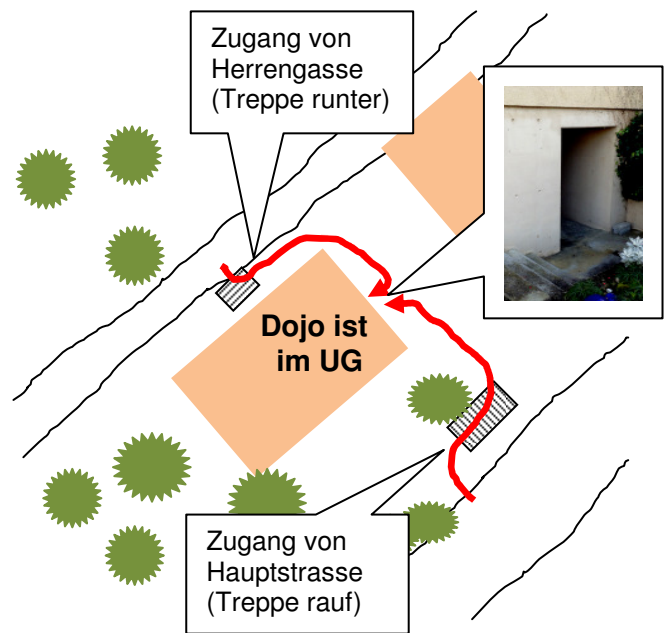

WEGBESCHREIBUNG WAKAGI DOJO BIEL-MEINISBERG

Schule für traditionelle japanische Kampfkunst

www.wakagi.ch

Übersichtsskizze

(nur 10 min von Biel und Grenchen)

Detailplan Meinisberg

Detailplan Gebäude

Montag

18.30-19.15 Uhr: Meifu shinkage ryu
19.15-21.00 Uhr: Bujinkan
20.45-22.00 Uhr: Bujinkan (ab 8. Kyu)

Donnerstag

18.30-19.15 Uhr: Meifu shinkage ryu
19.15-21.00 Uhr: Bujinkan
20.45-22.00 Uhr: Bujinkan (ab 5. Kyu)

Adresse:

Wakagi Dojo Biel-Meinisberg
Herrengasse 20
2554 Meinisberg, Schweiz